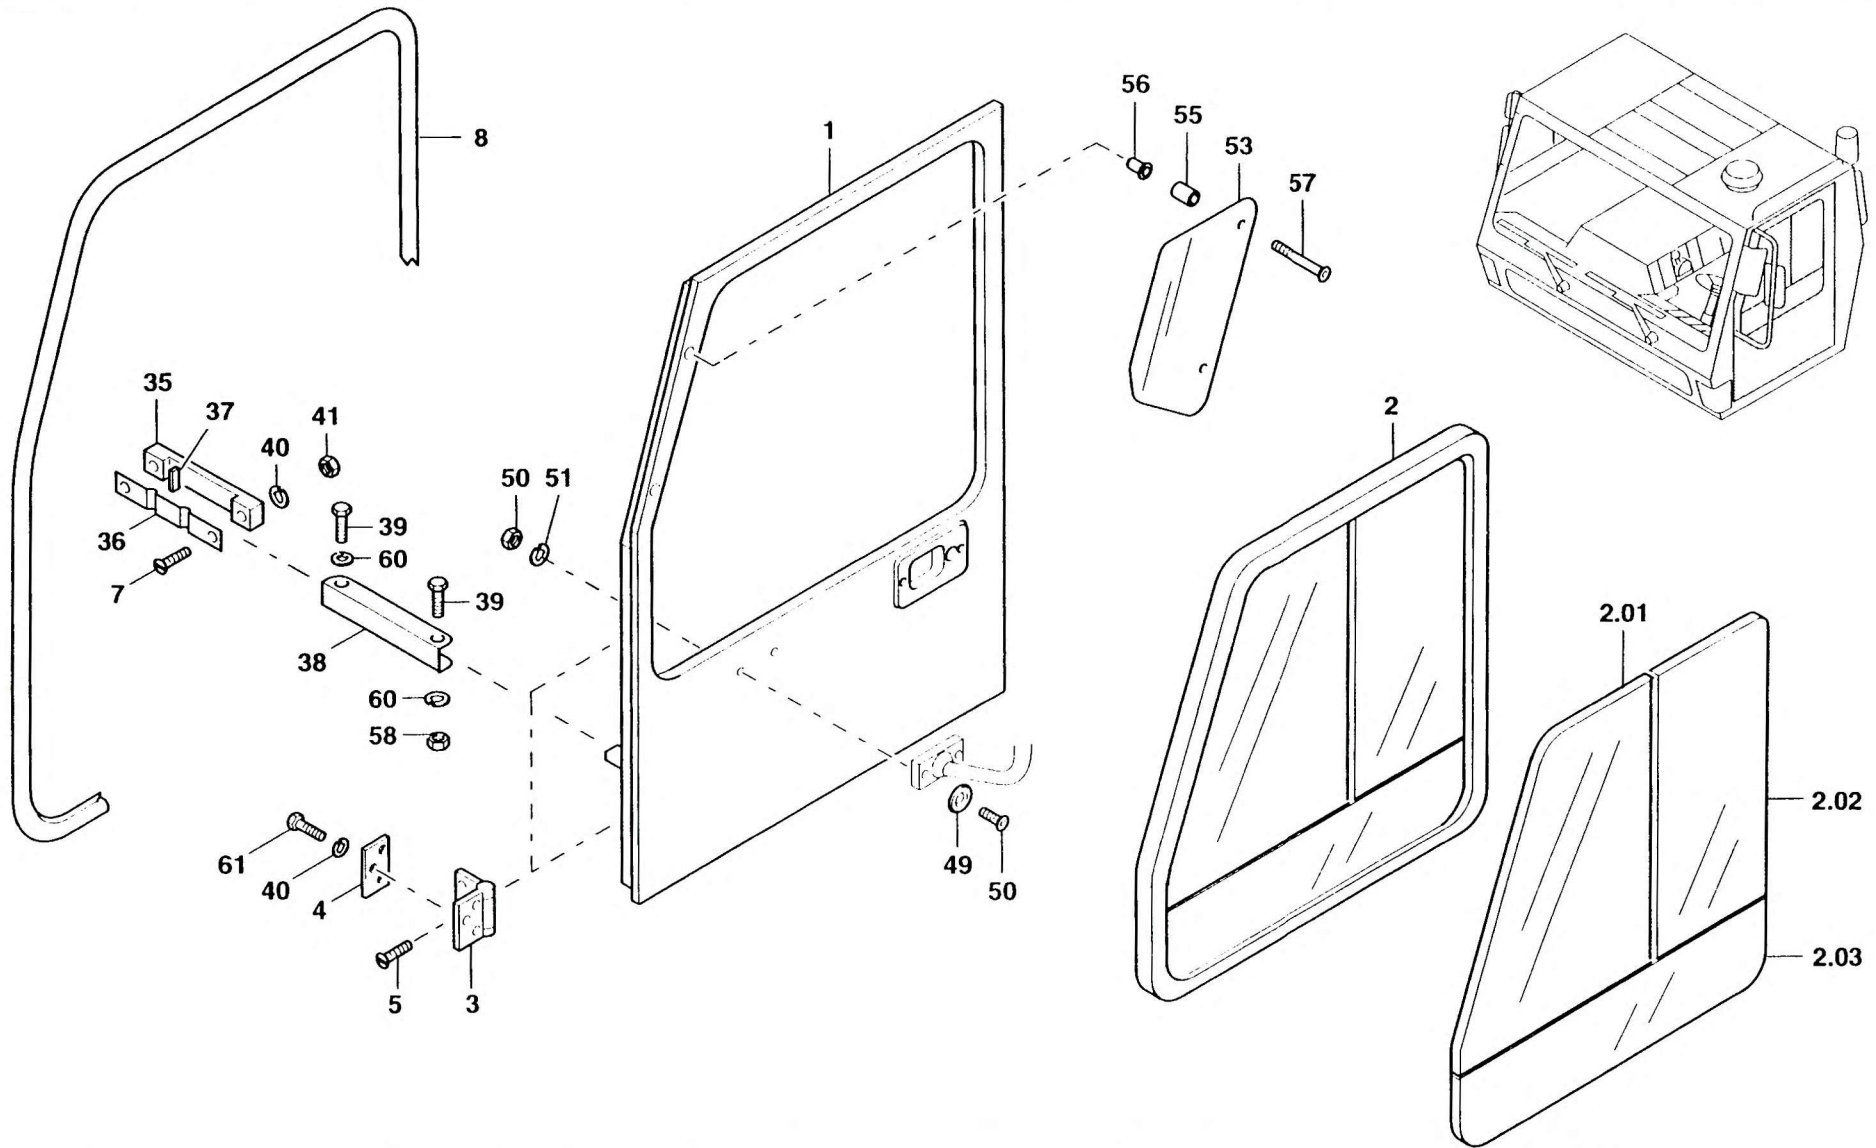

TUER LINKS
DOOR, LEFT

BILDТАFЕL
PICTORIAL DISPLAY

GMK 5160
BE 550
G 231

05.93

2225002-ETL 17

1/2

TUER LINKS
DOOR, LEFT

BILDТАFЕL
PICTORIAL DISPLAY

GMK 5160
BE 550
G 231

05.93

2225002-ETL 17

2/2